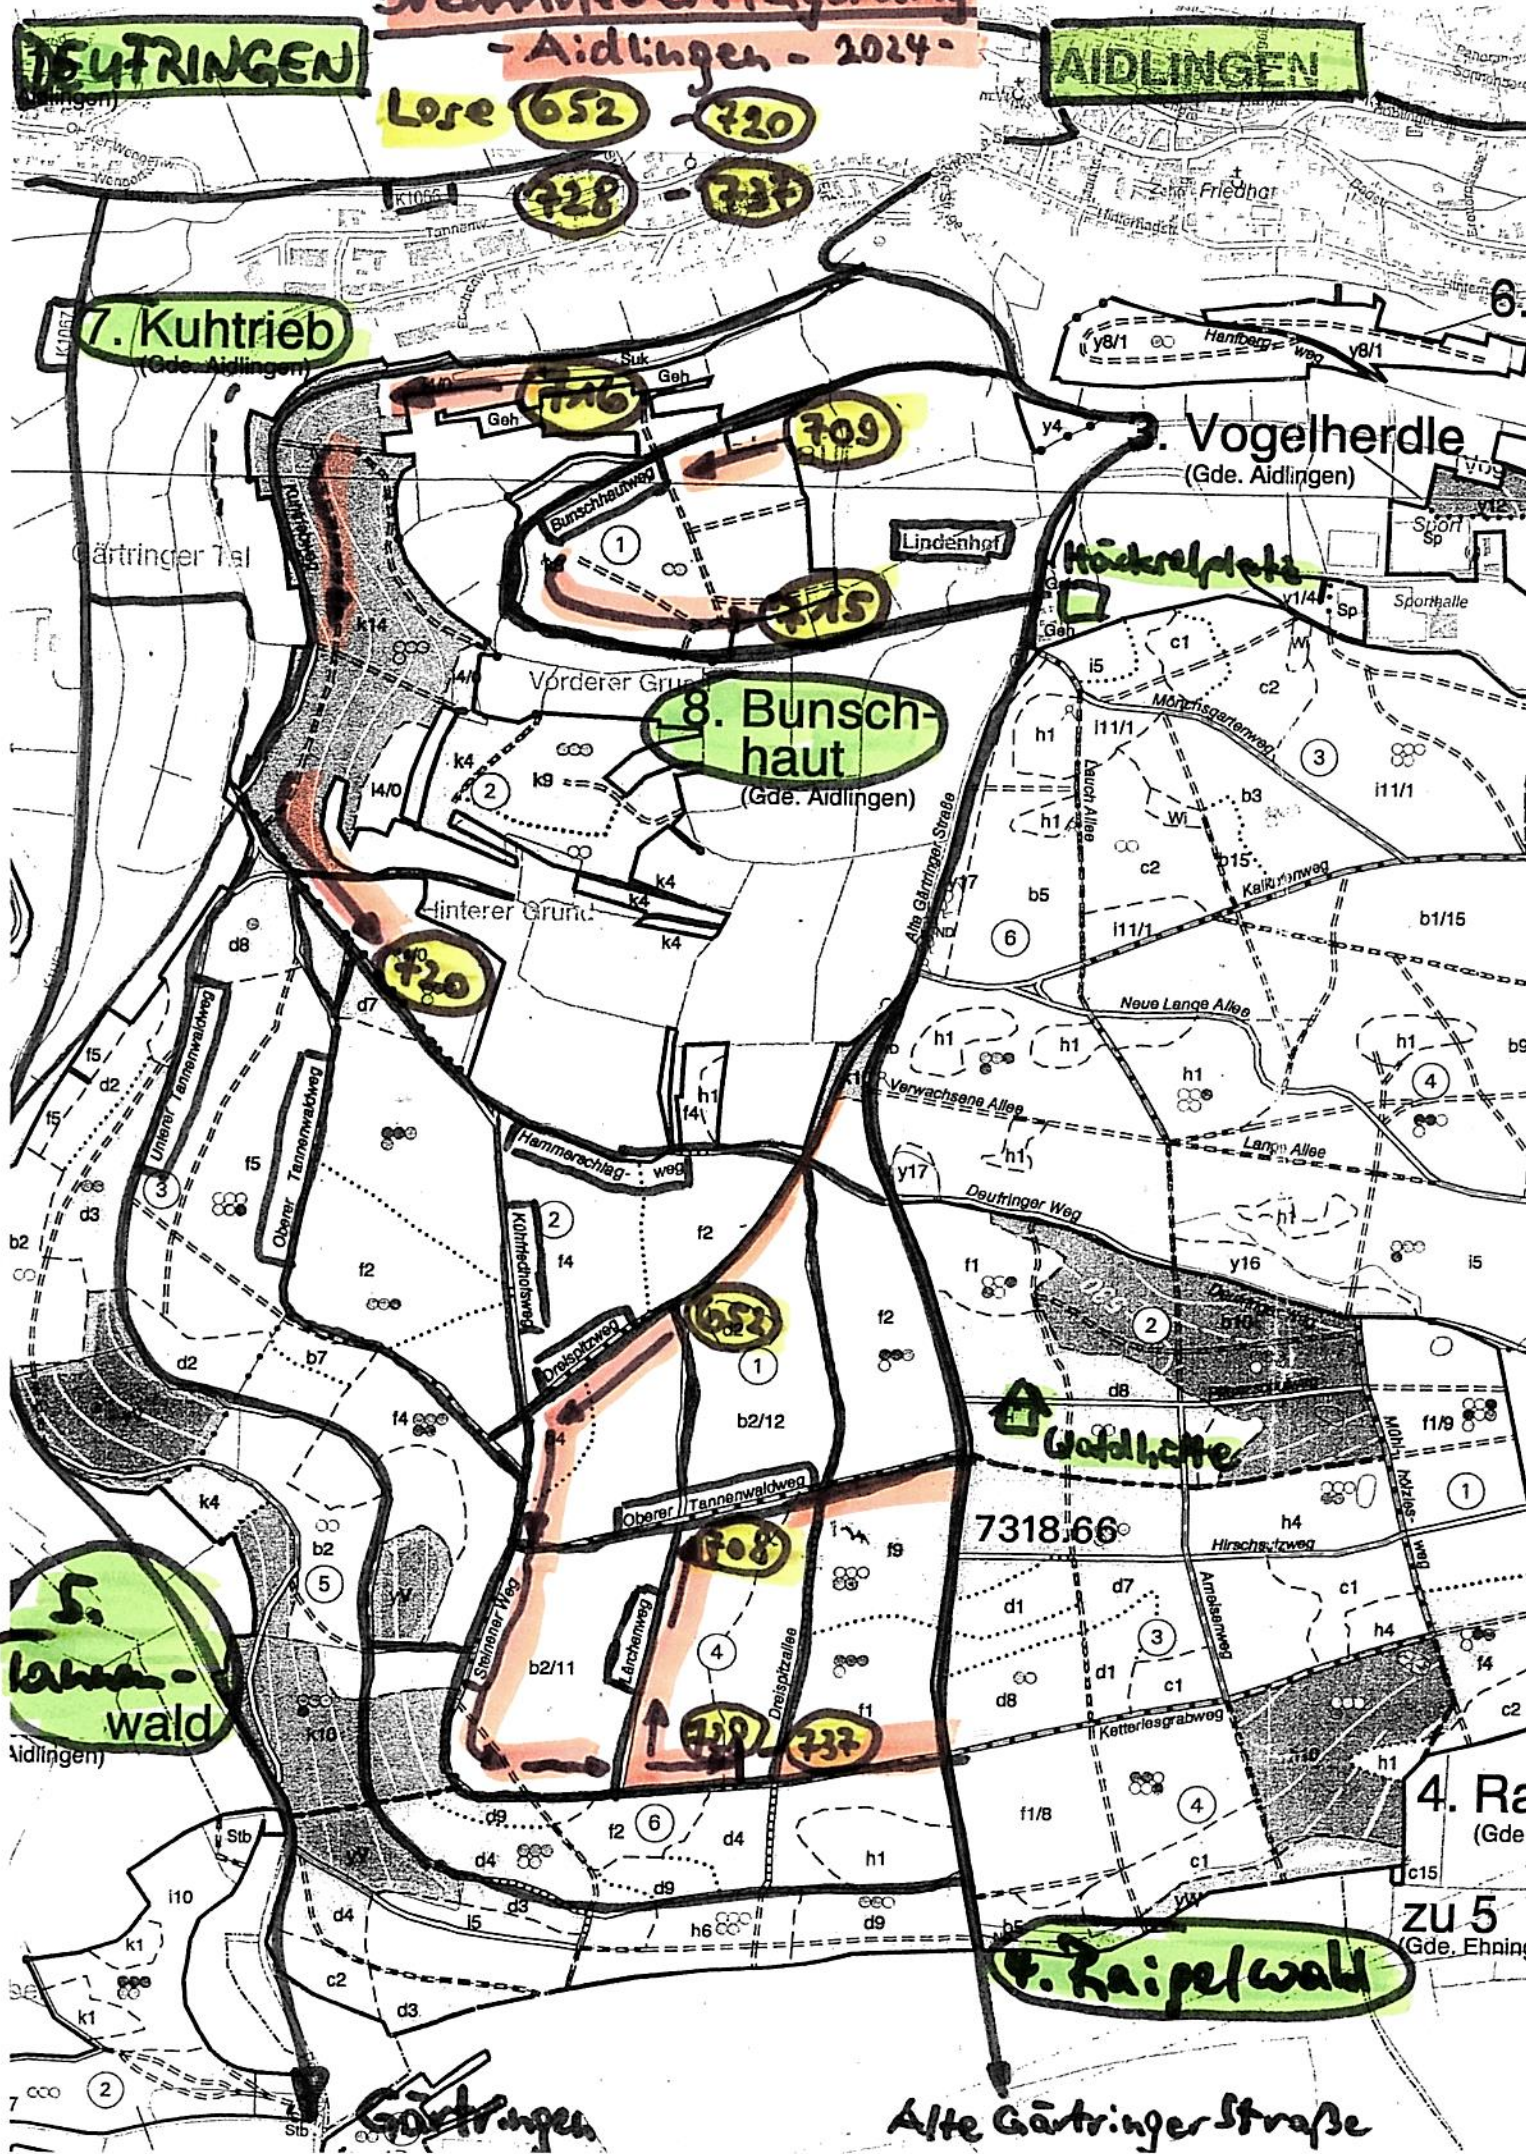

Srenholaversteigerung

DEUTRINGEN

AIDLINGEN

- Aidlingen - 2024 -

Los **652** - **720**

728 - **737**

7. Kuhtrieb
(Gde. Aidlingen)

3. Vogelherdle
(Gde. Aidlingen)

8. Bunschhaut
(Gde. Aidlingen)

5. Lahnwald
(Aidlingen)

Waldhütte

4. Ra
(Gde. Ehnig)

9. Raipelwald

Gärtringen

Alte Gärtringer Straße