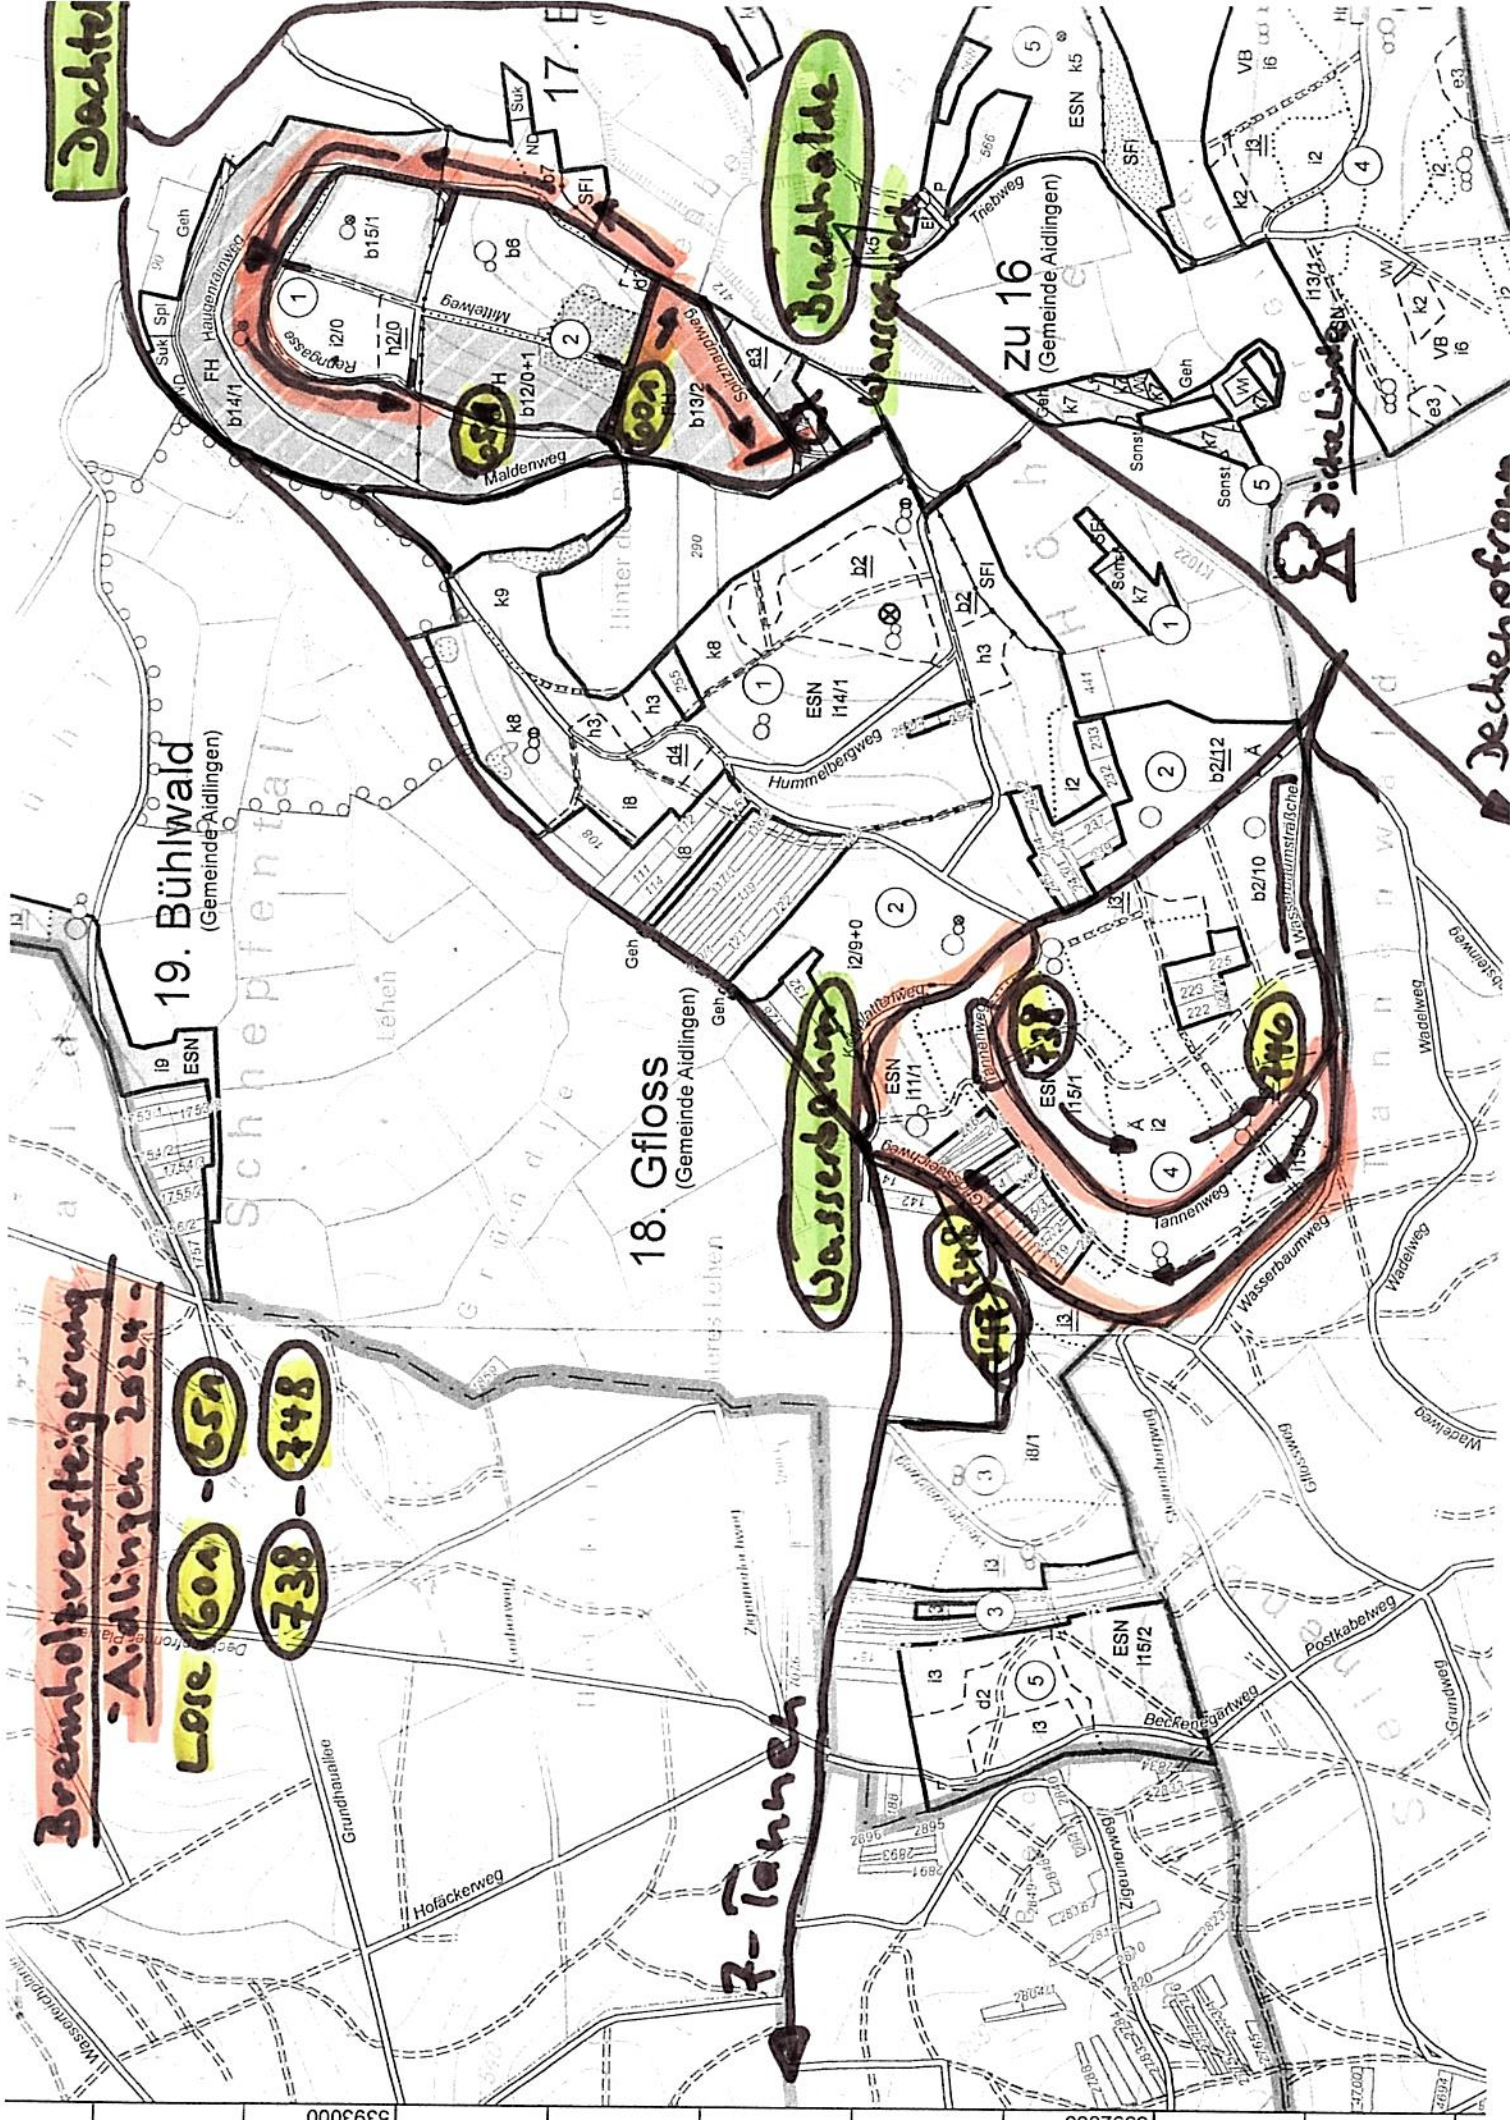

**Brennholzversteigerung  
Aidlingen 2024**

**Los 604 - 654**  
**738 - 748**

**19. Bühwald**  
(Gemeinde Aidlingen)

**18. Gfloss**  
(Gemeinde Aidlingen)

**ZU 16**  
(Gemeinde Aidlingen)

**Dachte**

**Buchholde**

**Wasserberg**

**Wasserbaum**

**7-Tanneh**

**Srenholaversteigerung**

**DEUTRINGEN**

**AIDLINGEN**

**- Aidlingen - 2024 -**

Los **652** - **720**

**728** - **737**

**7. Kuhtrieb**  
(Gde. Aidlingen)

**3. Vogelherdle**  
(Gde. Aidlingen)

**8. Bunschhaut**  
(Gde. Aidlingen)

**5. Lahnwald**  
(Aidlingen)

**Waldhütte**

**4. Ra**  
(Gde. Ehnig)

**9. Raipelwald**

Lose 721 b:1 727

Lehenweiler

11. Kie  
(Gde. Aidlingen)

12. Venusberg  
(Gde. Aidlingen)

Aidlingen

zu 12  
(Gde. Aidlingen)

Kleintierzüchter

Kirchtalhof