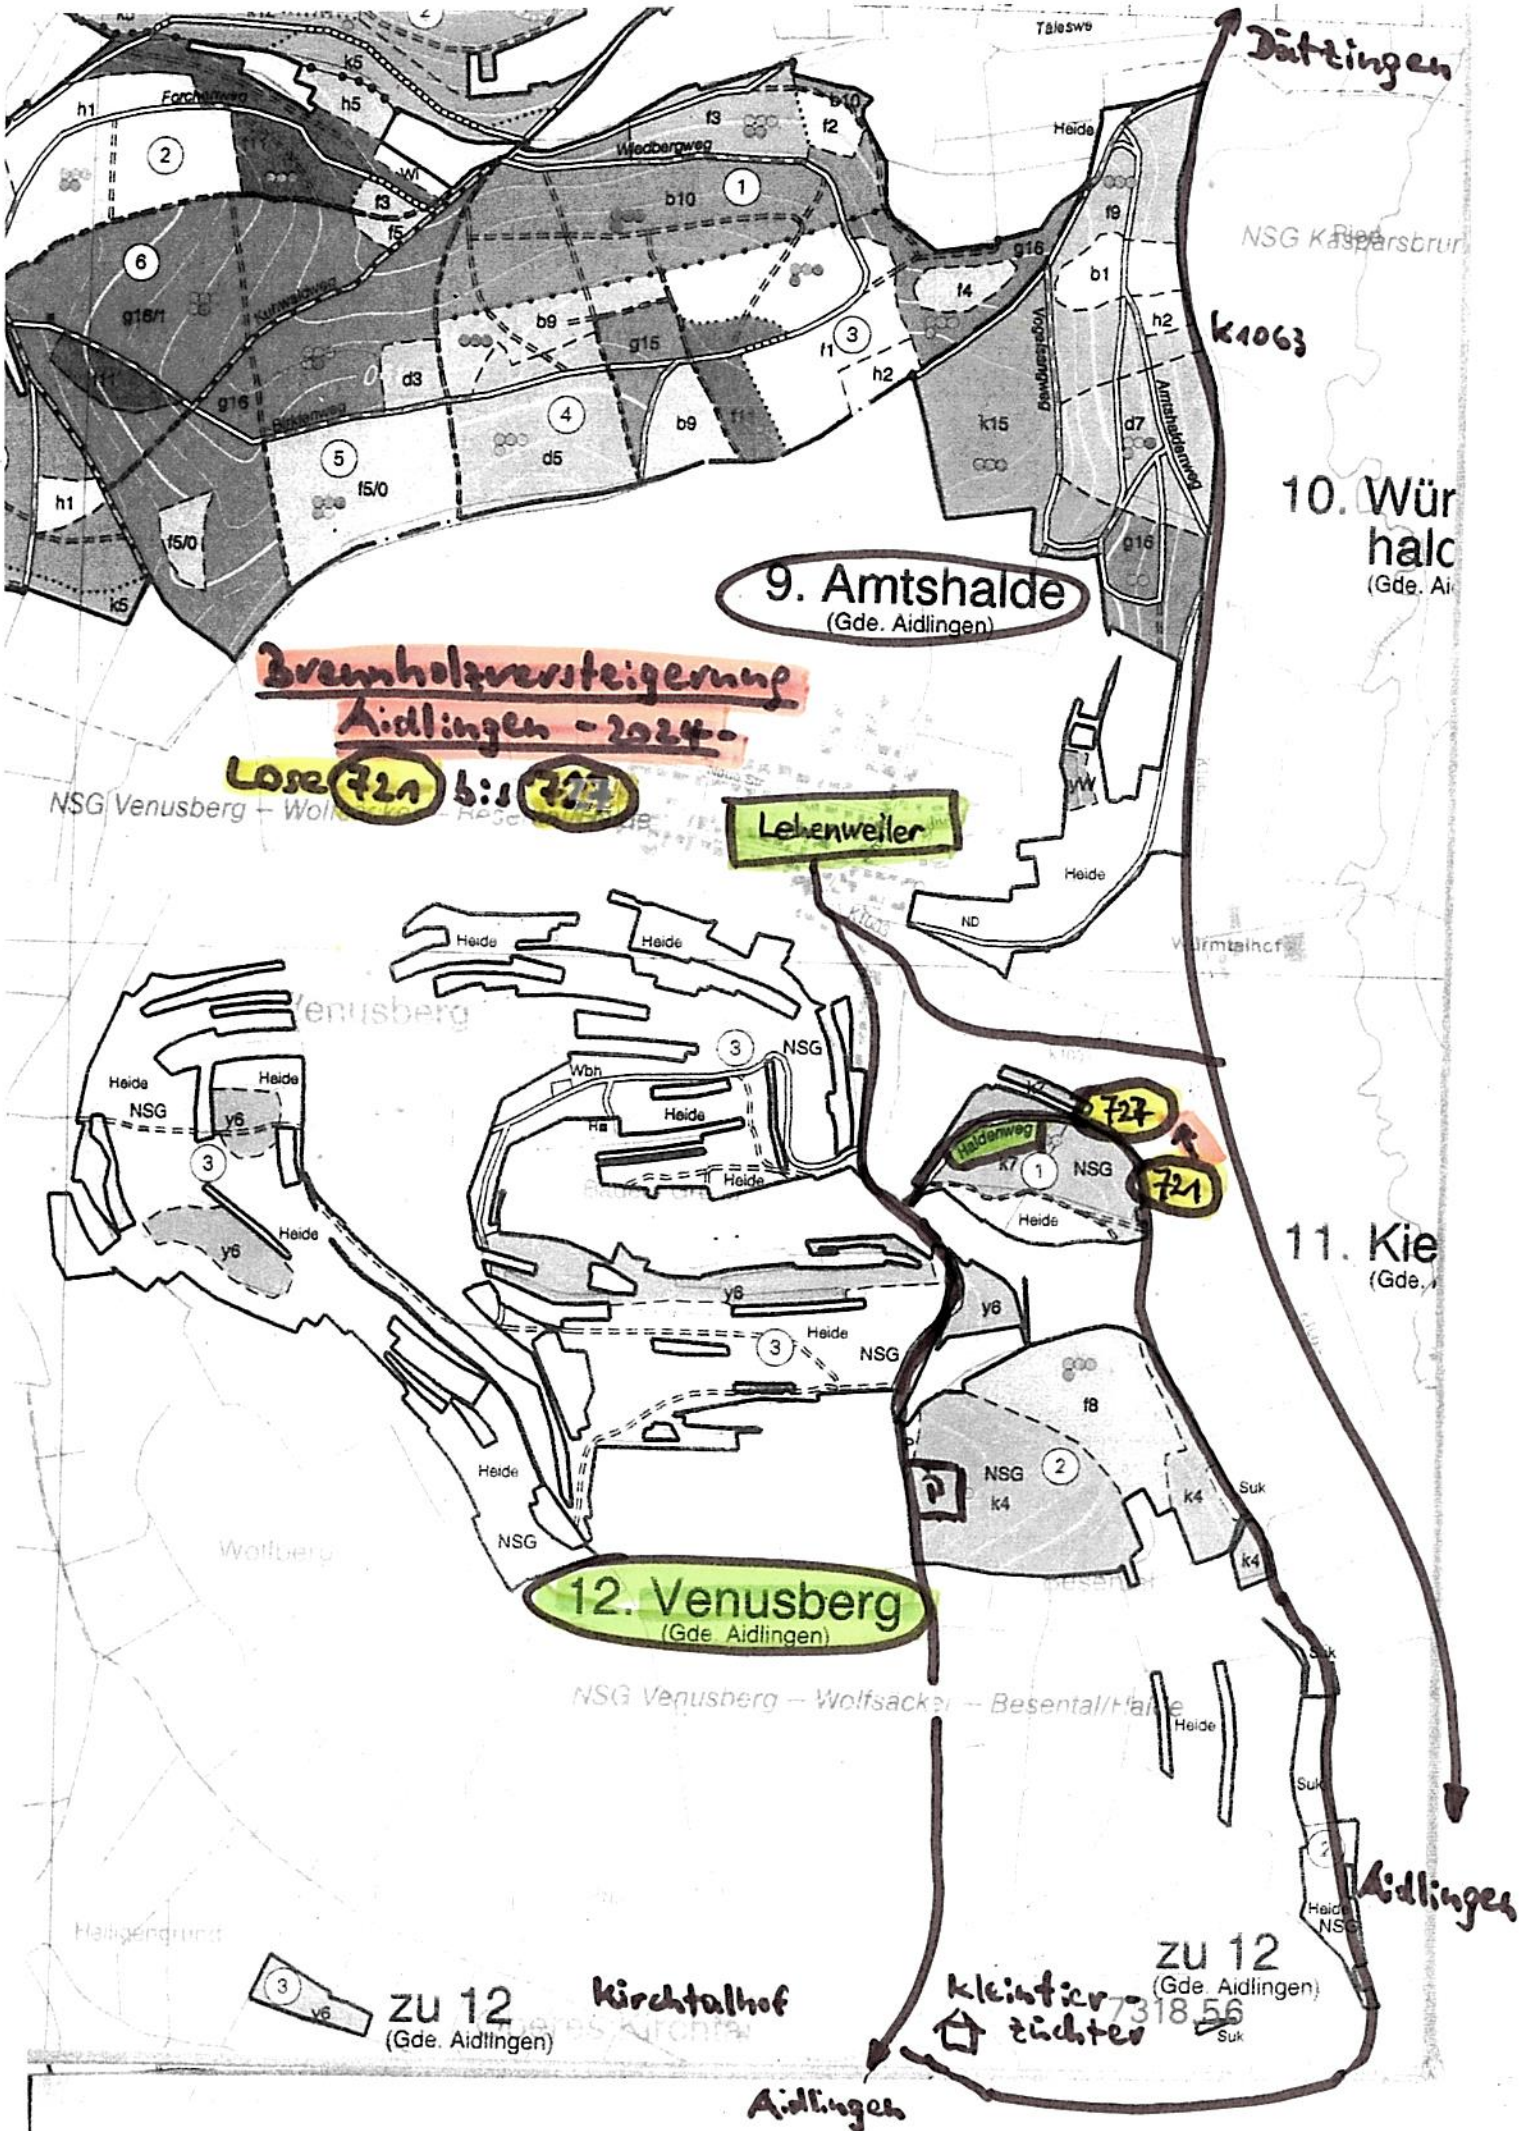

Dättingen

NSG Kasparsbrunn

k1063

10. Würhalde
(Gde. Aidlingen)

9. Amtshalde
(Gde. Aidlingen)

**Brennholzversteigerung
Aidlingen - 2024 -**

Lose 721 b:1 727

Lehenweiler

11. Kie
(Gde. Aidlingen)

12. Venusberg
(Gde. Aidlingen)

Aidlingen

zu 12
(Gde. Aidlingen)

Kleintierzüchter

Kirchtalhof

zu 12
(Gde. Aidlingen)

Aidlingen